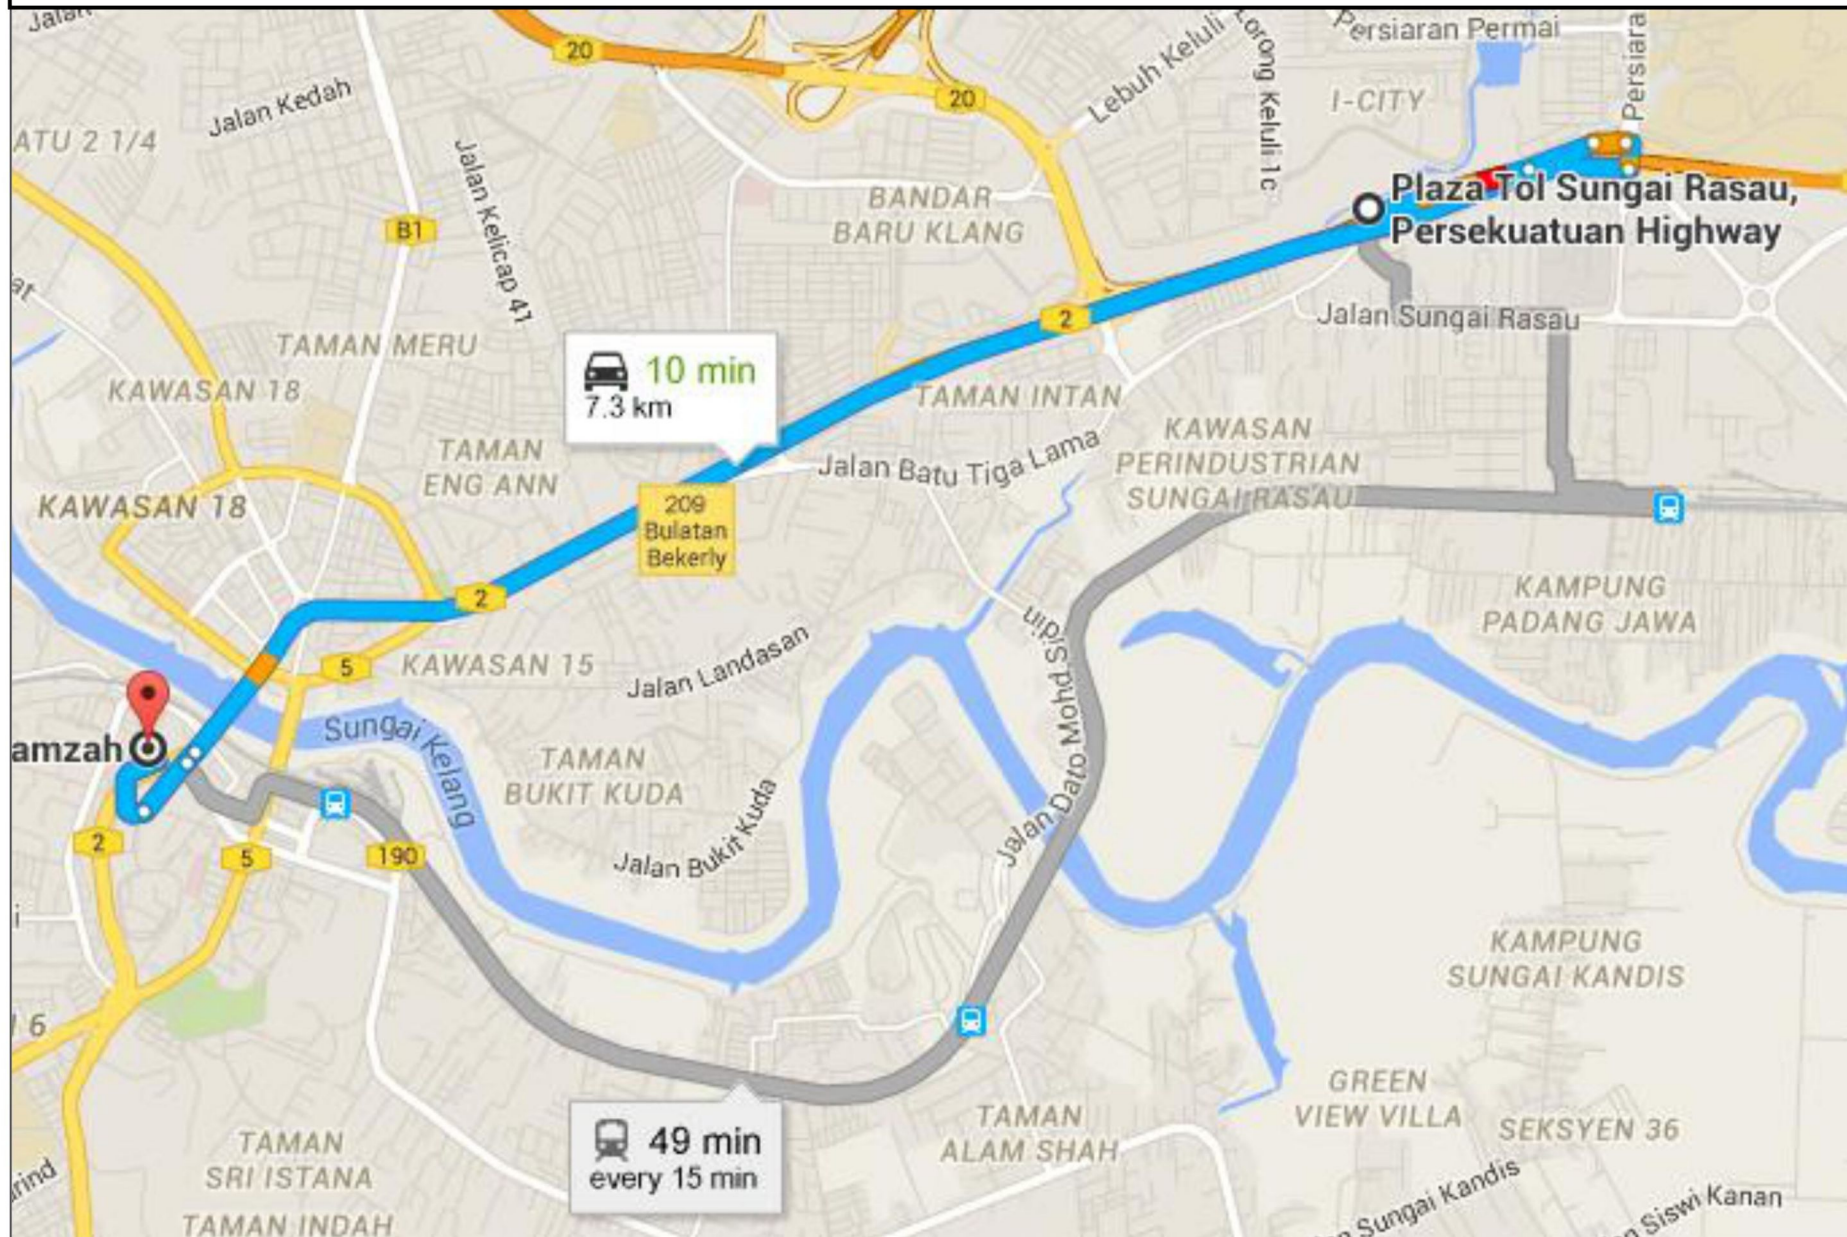

PELAN TUNJUK ARAH KE MAJLIS PERBANDARAN KLANG DARI TOL SUNGAI RASAU

KOORDINAT GPS (DEWAN HAMZAH KLANG): 3°2'40"N 101°26'38"E